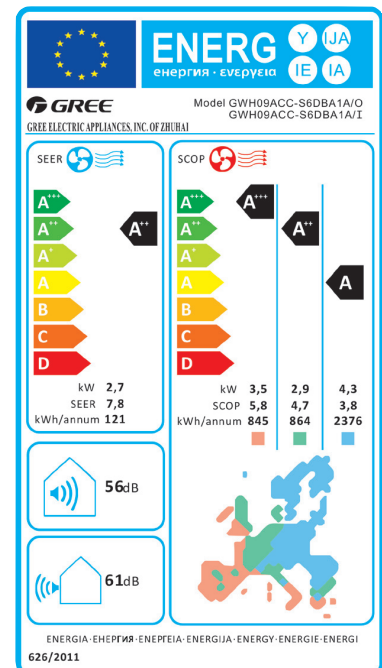

SCOP  
4,00 - 5,30

INNOVATIV TEKNOLOGI  
FRA VERDENS STØRSTE PRODUCENT

Gree Fairy anvender det miljøvenlige kølemiddel R32.

Energieffektiv luft til luft varmepumpe på A++ med kort tilbagebetalingstid.

Indbygget WIFI - styr varmepumpen via din smartphone, tablet eller PC.

Smart funktion til vedligeholdelsesvarme (+8 °C) og effektiv helt ned til -30 °C.

Støjsvag drift med et indendørs lydtryksniveau ned til 25 dB(A).

# TEKNISK DATABLAD

GREE FAIRY · R32 · WIFI		FAIRY 9K	FAIRY 12K	FAIRY 18K	FAIRY 24K	
<b>Model</b>						
Energimærkning	<b>A - E</b>	A++	A++	A++	A++	
Varmeeffekt, nominel (min. - maks.)	<b>kW</b>	3,50 (0,70 - 5,30)	4,20 (0,80 - 6,40)	6,20 (1,20 - 9,20)	7,00 (2,00 - 9,50)	
COP	<b>W/W</b>	4,38	4,20	4,27	4,00	
SCOP	<b>W/W</b>	4,70	4,60	5,10	5,30	
Køleeffekt, nominel (min. - maks.)	<b>kW</b>	2,70 (0,70 - 4,80)	3,50 (0,80 - 5,00)	5,30 (1,20 - 7,20)	7,00 (2,00 - 9,00)	
SEER	<b>W/W</b>	7,80	7,60	7,50	6,50	
<b>Indedel</b>						
Nettovægt	<b>kg</b>	11	11	16,50	16,50	
Dimensioner (H x B x D)	<b>mm</b>	294 x 899 x 212	294 x 899 x 212	329 x 1122 x 247	329 x 1122 x 247	
Spænding	<b>V</b>	230	230	230	230	
Luftmængde	<b>m³/h</b>	320 - 680	390 - 680	600 - 1200	750 - 1200	
Lydtryksniveau (1 m afstand)	<b>dB(A)</b>	25	25	32	35	
<b>Udedel</b>						
Nettovægt	<b>kg</b>	42	44,5	61	65	
Dimensioner (H x B x D)	<b>mm</b>	596 x 899 x 378	596 x 899 x 378	790 x 980 x 427	790 x 980 x 427	
Luftmængde	<b>m³/h</b>	2400	2400	4000	4000	
Lydtryksniveau (1 m afstand)	<b>dB(A)</b>	53	54	56	58	
Anbefalet sikring	<b>A</b>	13	13	13	13	
Rørtilslutninger (væskerør - gasrør)	<b>Tomme</b>	1/4 - 3/8	1/4 - 3/8	1/4 - 5/8	1/4 - 5/8	
Rørlængde (min. - maks.)	<b>m</b>	3 - 15	3 - 15	3 - 40	3 - 50	
Højdeforskel (maks.)	<b>m</b>	10	10	20	30	
Påfyldning (forfyldt til 5 m)	<b>g/m</b>	16	16	40	40	
Kølemiddelmængde (R32)	<b>kg</b>	0,87	0,95	1,5	2	
Driftsområde	Varmedrift (min.- maks.)	<b>°C</b>	-30 - +24	-30 - +24	-30 - +24	-30 - +24
	Køledrift (min.- maks.)		-18 - +52	-18 - +52	-18 - +52	-18 - +52